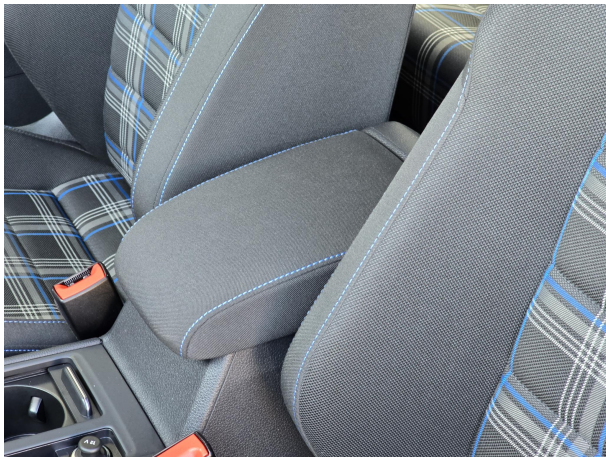

Auto Dijkwel heeft twee vestigingen:

Voor Renault & Dacia bent u van harte welkom op Marie Curieweg 15.

En voor alle andere merken bent u van harte welkom bij Carteam op Marie Curieweg 3

Auto Dijkwel
RENAULT DACIA

CARTEAM
AUTO DIJKWEL