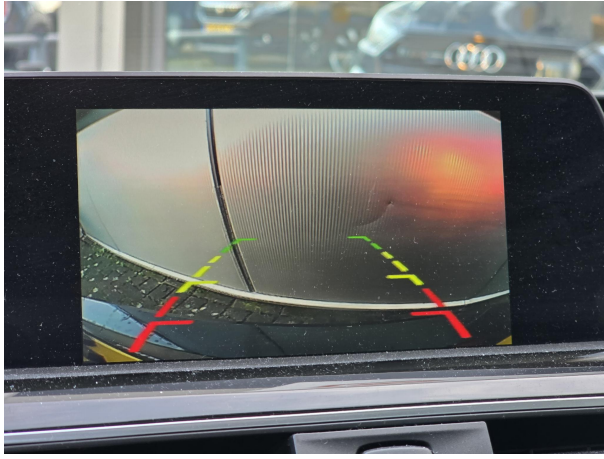

Dijkwel afleveringspakketten

Standaard afleverpakket:

- Wettelijke basis garantie
- Minimaal 3 maanden APK
- Vloeistoffen op peil gezet

Gratis bij aankoop van de auto

Premium afleverpakket:

- 12 maanden BOVAG garantie
- 14 dagen ommruilgarantie
- RDW voertuigrapport
- Onderhoudsbeurt bij aflevering
- Distributieriem wordt gratis vervangen als vervanging binnen 12 maanden noodzakelijk is
- Op 88 punten gecontroleerd
- Minimaal 12 maanden APK keuring
- Minimaal halve tank brandstof
- Complete reinigingsbehandeling binnen en buiten
- Auto in de wax gezet
- 1 jaar pechhulp in geheel Europa

Voor slechts € 895,-

**CARTEAM
AUTO DIJKWEL**

Auto Dijkwel heeft twee vestigingen:

Voor Renault & Dacia bent u van harte welkom op Marie Curieweg 15.

En voor alle andere merken bent u van harte welkom bij Carteam op Marie Curieweg 3