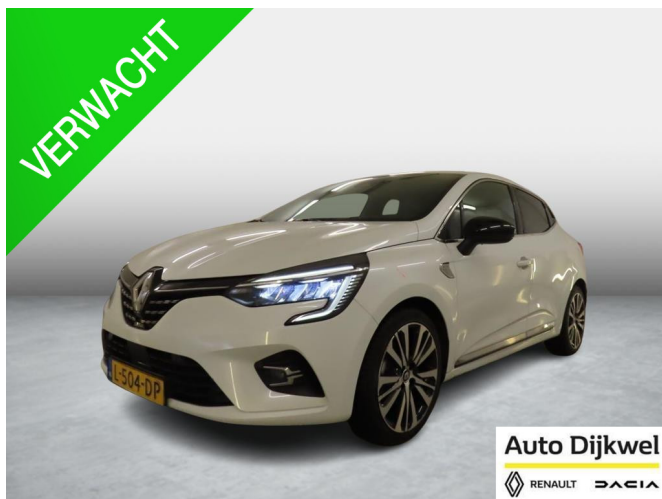

Carteam Auto Dijkwel

Marie Curieweg 3
4389 WB Vlissingen (Ritthem)
Tel. +31 118 488 466

Renault Clio

1.6 E-Tech Hybrid 140 Initiale Paris

€19.950,-

Vanaf € 406,04 per maand

- Hatchback (5 deurs)
- 2021
- 80.000 km
- Elektrisch/Benzine
- Automatisch

SPECIFICATIES

Modelinformatie

Merk	Renault
Model	Clio
Variant	1.6 E-Tech Hybrid 140 Initiale Paris
Modelreeks	2019 - 2023
Soort voertuig	Personenwagens
Carrosserie	Hatchback
Leeggewicht	1.213 kg
Trekgewicht ongeremd	655 kg
Trekgewicht geremd	900 kg

Voertuig

Kenteken	L-504-DP
Bouwjaar	2021
Kilometerstand	80.000 km
Transmissie	Automatisch
Aandrijving	Voor
Deuren	5
Stoelen	5
Kleur	Wit
Oorspronkelijke kleur	Blanc Quartz qny
Interieur materiaal	Leder

Overig